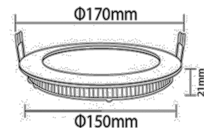

### 12W LED Inbouwspot

A+

Article Number / Artikelnummer

BP01-31230

Article Name / Modell

12W Recessed Slim Plan Light (6400K Cold White)

Barcode

Barcode of the Box

Producer / Hersteller

Behler

Brand / Marke

Behler

Dimensions / Abmessung

125.00 mm 12.00 mm 150.00 mm

Weight (gram) / Nettogewicht

230.00

### Photometric Data / Lichttechnische Daten

Nominal Luminous Flux / Nomineller Lichtstrom	1360 Lumen
Rated Luminous Flux 360° / Bemessungslichtstrom	1360 Lumen
Beam Angle / Abstrahlwinkel	120°
Rated Luminous Efficacy Initial / Bemessungs Lichtausbeute Initial	75 LM/W
Color Temperature / Farbtemperatur	6400 Kelvin
Light Color / Lichtfarbe	Cold White / Kaltweiß
Color Rendering Index / Farbwiedergabeindex	Ra ≥ 80