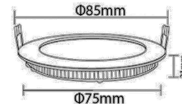

Article / Artikel

3W LED Inbouwspot

A+

Article Number / Artikelnummer

BP01-30300

Article Name / Modell

3W Recessed Slim Plan Light (3000K Warm White)

Barcode

8605036603694

Barcode of the Box

8605036603694

Producer / Hersteller

Behler

Brand / Marke

Behler

Dimensions / Abmessung

85.00 mm 12.00 mm 75.00 mm

Weight (gram) / Nettogewicht

100.00

Housing Material / Gehäusematerial / Gehäusematerial

Aluminum + PS

Electrical Data / Elektrische Daten

Operating Voltage / Betriebsspannung	220-240V AC
Nominal Power Consumption / Nominelle Leistungsaufnahme	3W
Rated Power Consumption / Bemessungs Leistungsaufnahme	3W
Equivalent / Gleichwertig	10W
Nominal Lifetime / Nominelle Lebensdauer	30.000 Hours
Rated Lifetime / Bemessungs Lebensdauer	30.000 Hours
Nominal Mains Frequency / Nominelle Netzfrequenz	50 Hz
Energy efficiency / Energieeffizienzkategorie	A+
Weighted Energy Consumption / Gewichteter Energieverbrauch	3 kWh/1000 Hours
Ignition Time / Zündzeit	0,001 seconds
Switching Cycles Up To Failure / Schaltzyklen bis Ausfall	12.500 x
Protection Class / Schutzklasse	IP20
Working Conditions / Arbeitsbedingungen	Normal Working Conditions -20° +45°
Dimmable / Dimmbarkeit	Yes(with dimmable driver)/Ja(mit dimmbarer trafo)

Photometric Data / Lichttechnische Daten

Nominal Luminous Flux / Nomineller Lichtstrom	160 Lumen
Rated Luminous Flux 360° / Bemessungslichtstrom	160 Lumen
Beam Angle / Abstrahlwinkel	120°
Rated Luminous Efficacy Initial / Bemessungs Lichtausbeute Initial	53 LM/W
Color Temperature / Farbtemperatur	3000 Kelvin
Light Color / Lichtfarbe	Warm White / Warmweiß
Color Rendering Index / Farbwiedergabeindex	Ra ≥ 80