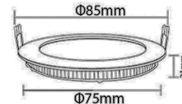

Article / Artikel

3W LED Inbouwspot

A+

Article Number / Artikelnummer

BP01-30330

Article Name / Modell

3W Recessed Slim Plan Light (6400K Cold White)

Barcode

8605036603717

Barcode of the Box

8605036603717

Producer / Hersteller

Behler

Brand / Marke

Behler

Dimensions / Abmessung

85.00 mm 12.00 mm 75.00 mm

Weight (gram) / Nettogewicht

100.00

Housing Material / Gehäusematerial / Gehäusematerial

Aluminum + PS

Electrical Data / Elektrische Daten

Operating Voltage / Betriebsspannung	220-240V AC
Nominal Power Consumption / Nominelle Leistungsaufnahme	3W
Rated Power Consumption / Bemessungs Leistungsaufnahme	3W
Equivalent / Gleichwertig	10W
Nominal Lifetime / Nominelle Lebensdauer	30.000 Hours
Rated Lifetime / Bemessungs Lebensdauer	30.000 Hours
Nominal Mains Frequency / Nominelle Netzfrequenz	50 Hz
Energy efficiency / Energieeffizienzklasse	A+
Weighted Energy Consumption / Gewichteter Energieverbrauch	3 kWh/1000 Hours
Ignition Time / Zündzeit	0,001 seconds
Switching Cycles Up To Failure / Schaltzyklen bis Ausfall	12.500 x
Protection Class / Schutzklasse	IP20
Working Conditions / Arbeitsbedingungen	Normal Working Conditions -20° +45°
Dimmable / Dimmbarkeit	Yes(with dimmable driver)/Ja(mit dimmbarer trafo)

Photometric Data / Lichttechnische Daten

Nominal Luminous Flux / Nomineller Lichtstrom	160 Lumen
Rated Luminous Flux 360° / Bemessungslichtstrom	160 Lumen
Beam Angle / Abstrahlwinkel	120°
Rated Luminous Efficacy Initial / Bemessungs Lichtausbeute Initial	53 LM/W
Color Temperature / Farbtemperatur	6400 Kelvin
Light Color / Lichtfarbe	Cold White / Kaltweiß
Color Rendering Index / Farbwiedergabeindex	Ra ≥ 80