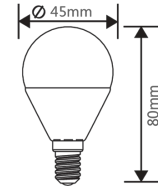

Article / Artikel

E14 LED Lampen

A+

Article Number / Artikelnummer	BA11-00510
Article Name / Modell	5W G45 - E14 Bulb 3000K
Barcode	8719979063399
Barcode of the Box	8719979063405
Producer / Hersteller	Behler
Brand / Marke	Behler
Dimensions / Abmessung	45.00 mm 75.00 mm 0.00 mm
Weight (gram) / Nettogewicht	27.00
Housing Material / Gehäusematerial / Gehäusematerial	Thermoplastic & Aluminium

Photometric Data / Lichttechnische Daten

Nominal Luminous Flux / Nomineller Lichtstrom	410 Lumen
Rated Luminous Flux 360° / Bemessungslichtstrom	410 Lumen
Beam Angle / Abstrahlwinkel	220°
Rated Luminous Efficacy Initial / Bemessungs Lichtausbeute Initial	82 LM/W
Color Temperature / Farbtemperatur	3000 Kelvin
Light Color / Lichtfarbe	Warm White / Warmweiß
Color Rendering Index / Farbwiedergabeindex	Ra ≥ 80