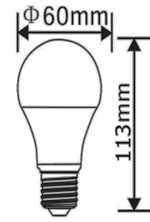

Article / Artikel

E27 LED Lampen

A+

Article Number / Artikelnummer
Article Name / Modell
Barcode
Barcode of the Box
Producer / Hersteller
Brand / Marke
Dimensions / Abmessung
Weight (gram) / Nettogewicht
Housing Material / Gehäusematerial / Gehäusematerial

BA13-01020
10W A60 - E27 Bulb 3000K
8719979060046
8719979060053
Behler
Behler
60.00 mm 113.00 mm 0.00 mm
39.00
Thermoplastic & Aluminium

Electrical Data / Elektrische Daten

Operating Voltage / Betriebsspannung	220-240V AC
Nominal Power Consumption / Nominelle Leistungsaufnahme	10W
Rated Power Consumption / Bemessungs Leistungsaufnahme	10W
Equivalent / Gleichwertig	70W
Nominal Lifetime / Nominelle Lebensdauer	30.000 Hours
Rated Lifetime / Bemessungs Lebensdauer	30.000 Hours
Nominal Mains Frequency / Nominelle Netzfrequenz	50 Hz
Energy efficiency / Energieeffizienklasse	A+
Weighted Energy Consumption / Gewichteter Energieverbrauch	10 kWh/1000 Hours
Ignition Time / Zündzeit	0,001 seconds
Switching Cycles Up To Failure / Schaltzyklen bis Ausfall	12.500 x
Protection Class / Schutzklasse	IP20
Working Conditions / Arbeitsbedingungen	Normal Working Conditions -20° +45°
Dimmable / Dimmbarkeit	No / Nein

Photometric Data / Lichttechnische Daten

Nominal Luminous Flux / Nomineller Lichtstrom	820 Lumen
Rated Luminous Flux 360° / Bemessungslichtstrom	820 Lumen
Beam Angle / Abstrahlwinkel	220°
Rated Luminous Efficacy Initial / Bemessungs Lichtausbeute Initial	82 LM/W
Color Temperature / Farbtemperatur	3000 Kelvin
Light Color / Lichtfarbe	Warm White / Warmweiß
Color Rendering Index / Farbwiedergabeindex	Ra ≥ 85