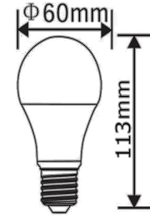

Article / Artikel

E27 LED Lampen

A+

Article Number / Artikelnummer
Article Name / Modell
Barcode
Barcode of the Box
Producer / Hersteller
Brand / Marke
Dimensions / Abmessung
Weight (gram) / Nettogewicht
Housing Material / Gehäusematerial / Gehäusematerial

BA13-00523
5W A60 - E27 Bulb 6400K
8719979060022
8719979060039
Behler
Behler
60.00 mm 113.00 mm 0.00 mm
68.00
Thermoplastic & Aluminium

Electrical Data / Elektrische Daten

Operating Voltage / Betriebsspannung	220-240V AC
Nominal Power Consumption / Nominelle Leistungsaufnahme	5W
Rated Power Consumption / Bemessungs Leistungsaufnahme	5W
Equivalent / Gleichwertig	35W
Nominal Lifetime / Nominelle Lebensdauer	30.000 Hours
Rated Lifetime / Bemessungs Lebensdauer	30.000 Hours
Nominal Mains Frequency / Nominelle Netzfrequenz	50 Hz
Energy efficiency / Energieeffizienzkategorie	A+
Weighted Energy Consumption / Gewichteter Energieverbrauch	5 kWh/1000 Hours
Ignition Time / Zündzeit	0,001 seconds
Switching Cycles Up To Failure / Schaltzyklen bis Ausfall	12.500 x
Protection Class / Schutzklasse	IP20
Working Conditions / Arbeitsbedingungen	Normal Working Conditions -20° +45°
Dimmable / Dimmbarkeit	No / Nein

Photometric Data / Lichttechnische Daten

Nominal Luminous Flux / Nomineller Lichtstrom	450 Lumen
Rated Luminous Flux 360° / Bemessungslichtstrom	450 Lumen
Beam Angle / Abstrahlwinkel	220°
Rated Luminous Efficacy Initial / Bemessungs Lichtausbeute Initial	90 LM/W
Color Temperature / Farbtemperatur	6400 Kelvin
Light Color / Lichtfarbe	Cold White / Kaltweiß
Color Rendering Index / Farbwiedergabeindex	Ra ≥ 85

Packaging / Verpackung

Box / Karton	1 Piece / 1 Stück
Packing Unit / Verpackungseinheit	100 Pieces / 100 Stück