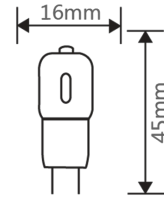

Article / Artikel

GU5.3 GU4 G9

A+

Article Number / Artikelnummer

BA29-30243

Article Name / Modell

1.5 Watt G4 LED Bulb 6400K

Barcode

Barcode of the Box

Producer / Hersteller

Behler

Brand / Marke

Behler

Dimensions / Abmessung

16.00 mm 48.00 mm 0.00 mm

Weight (gram) / Nettogewicht

0.00

Housing Material / Gehäusematerial / Gehäusematerial

Thermoplastic

Electrical Data / Elektrische Daten

Operating Voltage / Betriebsspannung	220-240V AC
Nominal Power Consumption / Nominelle Leistungsaufnahme	1.5W
Rated Power Consumption / Bemessungs Leistungsaufnahme	1.5W
Equivalent / Gleichwertig	10W
Nominal Lifetime / Nominelle Lebensdauer	30.000 Hours
Rated Lifetime / Bemessungs Lebensdauer	30.000 Hours
Nominal Mains Frequency / Nominelle Netzfrequenz	50 Hz
Energy efficiency / Energieeffizienzklasse	A+
Weighted Energy Consumption / Gewichteter Energieverbrauch	1.5 kWh/1000 Hours
Ignition Time / Zündzeit	0,001 seconds
Switching Cycles Up To Failure / Schaltzyklen bis Ausfall	12.500 x
Protection Class / Schutzklasse	IP20
Working Conditions / Arbeitsbedingungen	Normal Working Conditions -20° +45°
Dimmable / Dimmbarkeit	No / Nein

Photometric Data / Lichttechnische Daten

Nominal Luminous Flux / Nomineller Lichtstrom	110 Lumen
Rated Luminous Flux 360° / Bemessungslichtstrom	110 Lumen
Beam Angle / Abstrahlwinkel	300°
Rated Luminous Efficacy Initial / Bemessungs Lichtausbeute Initial	73 LM/W
Color Temperature / Farbtemperatur	6400 Kelvin
Light Color / Lichtfarbe	Cold White / Kaltweiß
Color Rendering Index / Farbwiedergabeindex	Ra ≥ 80

Packaging / Verpackung

Box / Karton	2 Piece / 2 Stück
Packing Unit / Verpackungseinheit	400 Pieces / 400 Stück