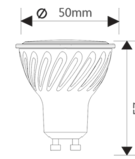

Article / Artikel

GU10 LED Spots

A+

GU10

Article Number / Artikelnummer
Article Name / Modell
Barcode
Barcode of the Box
Producer / Hersteller
Brand / Marke
Dimensions / Abmessung
Weight (gram) / Nettogewicht
Housing Material / Gehäusematerial / Gehäusematerial

BA26-00553
5 Watt GU10 Dimmable Bulb 6400K
8719979062088
8719979062095
Behler
Behler
50.00 mm 57.00 mm 0.00 mm
41.00
Thermoplastic & Aluminium

Electrical Data / Elektrische Daten

Operating Voltage / Betriebsspannung	220-240V AC
Nominal Power Consumption / Nominelle Leistungsaufnahme	5W
Rated Power Consumption / Bemessungs Leistungsaufnahme	5W
Equivalent / Gleichwertig	35W
Nominal Lifetime / Nominelle Lebensdauer	30.000 Hours
Rated Lifetime / Bemessungs Lebensdauer	30.000 Hours
Nominal Mains Frequency / Nominelle Netzfrequenz	50 Hz
Energy efficiency / Energieeffizienzklasse	A+
Weighted Energy Consumption / Gewichteter Energieverbrauch	5 kWh/1000 Hours
Ignition Time / Zündzeit	0,001 seconds
Switching Cycles Up To Failure / Schaltzyklen bis Ausfall	12.500 x
Protection Class / Schutzklasse	IP20
Working Conditions / Arbeitsbedingungen	Normal Working Conditions -20° +45°
Dimmable / Dimmbarkeit	Yes(with dimmable driver)/Ja(mit dimmbarer trafo)

Photometric Data / Lichttechnische Daten

Nominal Luminous Flux / Nomineller Lichtstrom	450 Lumen
Rated Luminous Flux 360° / Bemessungslichtstrom	450 Lumen
Beam Angle / Abstrahlwinkel	110°
Rated Luminous Efficacy Initial / Bemessungs Lichtausbeute Initial	90 LM/W
Color Temperature / Farbtemperatur	6400 Kelvin
Light Color / Lichtfarbe	Cold White / Kaltweiß
Color Rendering Index / Farbwiedergabeindex	Ra ≥ 85