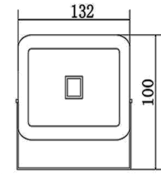

### led breedstraler

A+

Article Number / Artikelnummer  
Article Name / Modell  
Barcode  
Barcode of the Box  
Producer / Hersteller  
Brand / Marke  
Dimensions / Abmessung  
Weight (gram) / Nettogewicht  
Housing Material / Gehäusematerial / Gehäusematerial

BT62-01032  
10W SMD Flood Light | 6400K Cold White

Behler  
Behler  
132.00 mm 100.00 mm 28.00 mm  
230.00  
Die Cast Aluminium

#### Photometric Data / Lichttechnische Daten

Nominal Luminous Flux / Nomineller Lichtstrom	800 Lumen
Rated Luminous Flux 360° / Bemessungslichtstrom	800 Lumen
Beam Angle / Abstrahlwinkel	100°
Rated Luminous Efficacy Initial / Bemessungs Lichtausbeute Initial	80 LM/W
Color Temperature / Farbtemperatur	6400 Kelvin
Light Color / Lichtfarbe	Cold White / Kaltweiß
Color Rendering Index / Farbwiedergabeindex	Ra ≥ 80