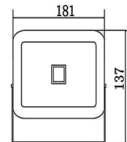

Article / Artikel

led breedstraler

A+

Article Number / Artikelnummer

BT62-03002

Article Name / Modell

30W SMD Flood Light | 3000K Warm White

Barcode

8605036605162

Barcode of the Box

8605036605162

Producer / Hersteller

Behler

Brand / Marke

Behler

Dimensions / Abmessung

181.00 mm 137.00 mm 34.00 mm

Weight (gram) / Nettogewicht

580.00

Housing Material / Gehäusematerial / Gehäusematerial

Die Cast Aluminium

Electrical Data / Elektrische Daten

Operating Voltage / Betriebsspannung	220-240V AC
Nominal Power Consumption / Nominelle Leistungsaufnahme	30W
Rated Power Consumption / Bemessungs Leistungsaufnahme	30W
Equivalent / Gleichwertig	100W
Nominal Lifetime / Nominelle Lebensdauer	30.000 Hours
Rated Lifetime / Bemessungs Lebensdauer	30.000 Hours
Nominal Mains Frequency / Nominelle Netzfrequenz	50 Hz
Energy efficiency / Energieeffizientklasse	A+
Weighted Energy Consumption / Gewichteter Energieverbrauch	30 kWh/1000 Hours
Ignition Time / Zündzeit	0,001 seconds
Switching Cycles Up To Failure / Schaltzyklen bis Ausfall	15.000 x
Protection Class / Schutzklasse	IP65
Working Conditions / Arbeitsbedingungen	Normal Working Conditions -20° +45°
Dimmable / Dimmbarkeit	No / Nein

Photometric Data / Lichttechnische Daten

Beam Angle / Abstrahlwinkel	120°
Rated Luminous Efficacy Initial / Bemessungs Lichtausbeute Initial	80 LM/W
Color Temperature / Farbtemperatur	3000 Kelvin
Light Color / Lichtfarbe	Warm White / Warmweiß
Color Rendering Index / Farbwiedergabeindex	Ra ≥ 80

Packaging / Verpackung

Box / Karton	1 Piece / 1 Stück
Box / Karton	1 Piece / 1 Stück
Packing Unit / Verpackungseinheit	8 Pieces / 8 Stück
Packing Unit / Verpackungseinheit	2 Pieces / 2 Stück