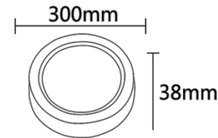

Article / Artikel

Rond LED Plafondlamp

A+

Article Number / Artikelnummer

BP03-32410

Article Name / Modell

24W Recessed Slim Plan Light (4200K Day Light)

Barcode

8605036604097

Barcode of the Box

8605036604097

Producer / Hersteller

Behler

Brand / Marke

Behler

Dimensions / Abmessung

300.00 mm 35.00 mm 0.00 mm

Weight (gram) / Nettogewicht

810.00

Housing Material / Gehäusematerial / Gehäusematerial

Aluminum + PS

Electrical Data / Elektrische Daten

Operating Voltage / Betriebsspannung	220-240V AC
Nominal Power Consumption / Nominelle Leistungsaufnahme	24W
Rated Power Consumption / Bemessungs Leistungsaufnahme	24W
Equivalent / Gleichwertig	75W
Nominal Lifetime / Nominelle Lebensdauer	30.000 Hours
Rated Lifetime / Bemessungs Lebensdauer	30.000 Hours
Nominal Mains Frequency / Nominelle Netzfrequenz	50 Hz
Energy efficiency / Energieeffizienzklasse	A+
Weighted Energy Consumption / Gewichteter Energieverbrauch	24 kWh/1000 Hours
Ignition Time / Zündzeit	0,001 seconds
Switching Cycles Up To Failure / Schaltzyklen bis Ausfall	12.500 x
Protection Class / Schutzklasse	IP20
Working Conditions / Arbeitsbedingungen	Normal Working Conditions -20° +45°
Dimmable / Dimmbarkeit	Yes(with dimmable driver)/Ja(mit dimmbarer trafo)

Photometric Data / Lichttechnische Daten

Nominal Luminous Flux / Nomineller Lichtstrom	1850 Lumen
Rated Luminous Flux 360° / Bemessungslichtstrom	1850 Lumen
Beam Angle / Abstrahlwinkel	120°
Rated Luminous Efficacy Initial / Bemessungs Lichtausbeute Initial	76 LM/W
Color Temperature / Farbtemperatur	4200 Kelvin
Light Color / Lichtfarbe	Day Light / Tageslicht
Color Rendering Index / Farbwiedergabeindex	Ra ≥ 80