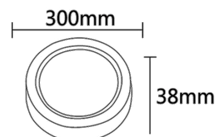

Article / Artikel

Rond LED Plafondlamp

A+

Article Number / Artikelnummer

BP03-32410

Article Name / Modell

24W Recessed Slim Plan Light (4200K Day Light)

Barcode

8605036604097

Barcode of the Box

8605036604097

Producer / Hersteller

Behler

Brand / Marke

Behler

Dimensions / Abmessung

300.00 mm 35.00 mm 0.00 mm

Weight (gram) / Nettogewicht

810.00

Housing Material / Gehäusematerial / Gehäusematerial

Aluminum + PS

Electrical Data / Elektrische Daten

Operating Voltage / Betriebsspannung	220-240V AC
Nominal Power Consumption / Nominelle Leistungsaufnahme	24W
Rated Power Consumption / Bemessungs Leistungsaufnahme	24W
Equivalent / Gleichwertig	75W
Nominal Lifetime / Nominelle Lebensdauer	30.000 Hours
Rated Lifetime / Bemessungs Lebensdauer	30.000 Hours
Nominal Mains Frequency / Nominelle Netzfrequenz	50 Hz
Energy efficiency / Energieeffizienzklasse	A+
Weighted Energy Consumption / Gewichteter Energieverbrauch	24 kWh/1000 Hours
Ignition Time / Zündzeit	0,001 seconds
Switching Cycles Up To Failure / Schaltzyklen bis Ausfall	12.500 x
Protection Class / Schutzklasse	IP20
Working Conditions / Arbeitsbedingungen	Normal Working Conditions -20° +45°
Dimmable / Dimmbarkeit	Yes(with dimmable driver)/Ja(mit dimmbarer trafo)

Photometric Data / Lichttechnische Daten

Nominal Luminous Flux / Nomineller Lichtstrom	1850 Lumen
Rated Luminous Flux 360° / Bemessungslichtstrom	1850 Lumen
Beam Angle / Abstrahlwinkel	120°
Rated Luminous Efficacy Initial / Bemessungs Lichtausbeute Initial	76 LM/W
Color Temperature / Farbtemperatur	4200 Kelvin
Light Color / Lichtfarbe	Day Light / Tageslicht
Color Rendering Index / Farbwiedergabeindex	Ra ≥ 80