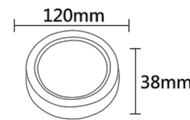

Article / Artikel

Rond LED Plafondlamp

A+

Article Number / Artikelnummer

BP03-30610

Article Name / Modell

6W Recessed Slim Plan Light (4200K Day Light)

Barcode

8605036604004

Barcode of the Box

8605036604004

Producer / Hersteller

Behler

Brand / Marke

Behler

Dimensions / Abmessung

120.00 mm 35.00 mm 0.00 mm

Weight (gram) / Nettogewicht

160.00

Housing Material / Gehäusematerial / Gehäusematerial

Aluminum + PS

Electrical Data / Elektrische Daten

Operating Voltage / Betriebsspannung	220-240V AC
Nominal Power Consumption / Nominelle Leistungsaufnahme	6W
Rated Power Consumption / Bemessungs Leistungsaufnahme	6W
Equivalent / Gleichwertig	20W
Nominal Lifetime / Nominelle Lebensdauer	30.000 Hours
Rated Lifetime / Bemessungs Lebensdauer	30.000 Hours
Nominal Mains Frequency / Nominelle Netzfrequenz	50 Hz
Energy efficiency / Energieeffizienklasse	A+
Weighted Energy Consumption / Gewichteter Energieverbrauch	6 kWh/1000 Hours
Ignition Time / Zündzeit	0,001 seconds
Switching Cycles Up To Failure / Schaltzyklen bis Ausfall	12.500 x
Protection Class / Schutzklasse	IP20
Working Conditions / Arbeitsbedingungen	Normal Working Conditions -20° +45°
Dimmable / Dimmbarkeit	Yes(with dimmable driver)/Ja(mit dimmbarer trafo)

Photometric Data / Lichttechnische Daten

Nominal Luminous Flux / Nomineller Lichtstrom	380 Lumen
Rated Luminous Flux 360° / Bemessungslichtstrom	380 Lumen
Beam Angle / Abstrahlwinkel	120°
Rated Luminous Efficacy Initial / Bemessungs Lichtausbeute Initial	63 LM/W
Color Temperature / Farbtemperatur	4200 Kelvin
Light Color / Lichtfarbe	Day Light / Tageslicht
Color Rendering Index / Farbwiedergabeindex	Ra ≥ 80