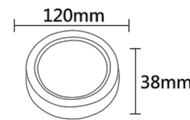

Article / Artikel

Rond LED Plafondlamp

A+

Article Number / Artikelnummer

BP03-30630

Article Name / Modell

6W Recessed Slim Plan Light (6400K Cold White)

Barcode

8605036604011

Barcode of the Box

8605036604011

Producer / Hersteller

Behler

Brand / Marke

Behler

Dimensions / Abmessung

120.00 mm 35.00 mm 0.00 mm

Weight (gram) / Nettogewicht

160.00

Housing Material / Gehäusematerial / Gehäusematerial

Aluminum + PS

Electrical Data / Elektrische Daten

Operating Voltage / Betriebsspannung	220-240V AC
Rated Power Consumption / Bemessungs Leistungsaufnahme	6W
Rated Power Consumption / Bemessungs Leistungsaufnahme	6W
Equivalent / Gleichwertig	60W
Nominal Lifetime / Nominelle Lebensdauer	30.000 Hours
Rated Lifetime / Bemessungs Lebensdauer	30.000 Hours
Nominal Mains Frequency / Nominelle Netzfrequenz	50 Hz
Energy efficiency / Energieeffizienklasse	A+
Weighted Energy Consumption / Gewichteter Energieverbrauch	6 kWh/1000 Hours
Ignition Time / Zündzeit	0,001 seconds
Switching Cycles Up To Failure / Schaltzyklen bis Ausfall	12.500 x
Protection Class / Schutzklasse	IP20
Working Conditions / Arbeitsbedingungen	Normal Working Conditions -20° +45°
Dimmable / Dimmbarkeit	Yes(with dimmable driver)/Ja(mit dimmbarer trafo)

Photometric Data / Lichttechnische Daten

Nominal Luminous Flux / Nomineller Lichtstrom	380 Lumen
Rated Luminous Flux 360° / Bemessungslichtstrom	380 Lumen
Beam Angle / Abstrahlwinkel	120°
Rated Luminous Efficacy Initial / Bemessungs Lichtausbeute Initial	63 LM/W
Color Temperature / Farbtemperatur	6400 Kelvin
Light Color / Lichtfarbe	Cold White / Kaltweiß
Color Rendering Index / Farbwiedergabeindex	Ra ≥ 80