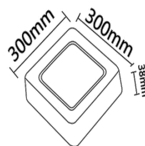

Article / Artikel

Vierkant LED Plafondlamp

A+

Article Number / Artikelnummer

BP04-32430

Article Name / Modell

24W Recessed Slim Plan Light (6400K Cold White)

Barcode

8605036604233

Barcode of the Box

8605036604233

Producer / Hersteller

Behler

Brand / Marke

Behler

Dimensions / Abmessung

0.00 mm 0.00 mm 0.00 mm

Weight (gram) / Nettogewicht

1000.00

Housing Material / Gehäusematerial / Gehäusematerial

Aluminum + PS

Electrical Data / Elektrische Daten

Nominal Power Consumption / Nominelle Leistungsaufnahme	24W
Rated Power Consumption / Bemessungs Leistungsaufnahme	24W
Equivalent / Gleichwertig	75W
Nominal Lifetime / Nominelle Lebensdauer	30.000 Hours
Rated Lifetime / Bemessungs Lebensdauer	30.000 Hours
Nominal Mains Frequency / Nominelle Netzfrequenz	50 Hz
Nominal Mains Frequency / Nominelle Netzfrequenz	50 Hz
Energy efficiency / Energieeffizientklasse	A+
Weighted Energy Consumption / Gewichteter Energieverbrauch	24 kWh/1000 Hours
Ignition Time / Zündzeit	0,001 seconds
Switching Cycles Up To Failure / Schaltzyklen bis Ausfall	12.500 x
Protection Class / Schutzklasse	IP20
Working Conditions / Arbeitsbedingungen	Normal Working Conditions -20° +45°
Dimmable / Dimmbarkeit	Yes(with dimmable driver)/Ja(mit dimmbarer trafo)

Photometric Data / Lichttechnische Daten

Nominal Luminous Flux / Nomineller Lichtstrom	1850 Lumen
Rated Luminous Flux 360° / Bemessungslichtstrom	1850 Lumen
Beam Angle / Abstrahlwinkel	120°
Rated Luminous Efficacy Initial / Bemessungs Lichtausbeute Initial	76 LM/W
Color Temperature / Farbtemperatur	6400 Kelvin
Light Color / Lichtfarbe	Cold White / Kaltweiß
Color Rendering Index / Farbwiedergabeindex	Ra ≥ 80

Packaging / Verpackung

Box / Karton	1 Piece / 1 Stück
Packing Unit / Verpackungseinheit	20 Pieces / 20 Stück