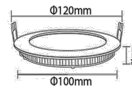

Article / Artikel

6W LED Inbouwspot

A+

Article Number / Artikelnummer

BP01-30610

Article Name / Modell

6W Recessed Slim Plan Light (4200K Day Light)

Barcode

8605036603731

Barcode of the Box

8605036603731

Producer / Hersteller

Behler

Brand / Marke

Behler

Dimensions / Abmessung

120.00 mm 12.00 mm 100.00 mm

Weight (gram) / Nettogewicht

160.00

Housing Material / Gehäusematerial / Gehäusematerial

Aluminum + PS

Electrical Data / Elektrische Daten

Operating Voltage / Betriebsspannung	220-240V AC
Nominal Power Consumption / Nominelle Leistungsaufnahme	6W
Rated Power Consumption / Bemessungs Leistungsaufnahme	6W
Equivalent / Gleichwertig	20W
Nominal Lifetime / Nominelle Lebensdauer	30.000 Hours
Rated Lifetime / Bemessungs Lebensdauer	30.000 Hours
Nominal Mains Frequency / Nominelle Netzfrequenz	50 Hz
Energy efficiency / Energieeffizienklasse	A+
Weighted Energy Consumption / Gewichteter Energieverbrauch	6 kWh/1000 Hours
Ignition Time / Zündzeit	0,001 seconds
Switching Cycles Up To Failure / Schaltzyklen bis Ausfall	12.500 x
Protection Class / Schutzklasse	IP20
Working Conditions / Arbeitsbedingungen	Normal Working Conditions -20° +45°
Dimmable / Dimmbarkeit	Yes(with dimmable driver)/Ja(mit dimmbarer trafo)

Photometric Data / Lichttechnische Daten

Nominal Luminous Flux / Nomineller Lichtstrom	380 Lumen
Rated Luminous Flux 360° / Bemessungslichtstrom	380 Lumen
Beam Angle / Abstrahlwinkel	120°
Rated Luminous Efficacy Initial / Bemessungs Lichtausbeute Initial	63 LM/W
Color Temperature / Farbtemperatur	6400 Kelvin
Light Color / Lichtfarbe	Day Light / Tageslicht
Color Rendering Index / Farbwiedergabeindex	Ra ≥ 80