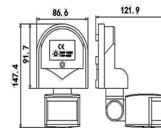

Article / Artikel**A+**

Article Number / Artikelnummer
Article Name / Modell
Barcode
Barcode of the Box
Producer / Hersteller
Brand / Marke
Dimensions / Abmessung
Weight (gram) / Nettogewicht

ACCESSOIRES

DHHPOY
Beweging Sensor

Behler
-
0.00 mm 0.00 mm 0.00 mm
0.00