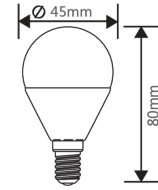

Article / Artikel

A+

E14 LED Lampen

Article Number / Artikelnummer

BA11-00513

Article Name / Modell

5W G45 - E14 Bulb 6400K

Barcode

8719979063429

Barcode of the Box

8719979063443

Producer / Hersteller

Behler

Brand / Marke

Behler

Dimensions / Abmessung

45.00 mm 75.00 mm 0.00 mm

Weight (gram) / Nettogewicht

0.00

Housing Material / Gehäusematerial / Gehäusematerial

Thermoplastic & Aluminium

Electrical Data / Elektrische Daten

Operating Voltage / Betriebsspannung	220-240V AC
Nominal Power Consumption / Nominelle Leistungsaufnahme	5W
Rated Power Consumption / Bemessungs Leistungsaufnahme	5W
Equivalent / Gleichwertig	35W
Nominal Lifetime / Nominelle Lebensdauer	30.000 Hours
Rated Lifetime / Bemessungs Lebensdauer	30.000 Hours
Nominal Mains Frequency / Nominelle Netzfrequenz	50 Hz
Energy efficiency / Energieeffizienzklasse	A+
Weighted Energy Consumption / Gewichteter Energieverbrauch	5 kWh/1000 Hours
Ignition Time / Zündzeit	0,001 seconds
Switching Cycles Up To Failure / Schaltzyklen bis Ausfall	12.500 x
Protection Class / Schutzklasse	IP20
Working Conditions / Arbeitsbedingungen	Normal Working Conditions -20° +45°
Dimmable / Dimmbarkeit	No / Nein

Photometric Data / Lichttechnische Daten

Nominal Luminous Flux / Nomineller Lichtstrom	410 Lumen
Rated Luminous Flux 360° / Bemessungslichtstrom	410 Lumen
Beam Angle / Abstrahlwinkel	220°
Rated Luminous Efficacy Initial / Bemessungs Lichtausbeute Initial	82 LM/W
Color Temperature / Farbtemperatur	6400 Kelvin
Light Color / Lichtfarbe	Cold White / Kaltweiß
Color Rendering Index / Farbwiedergabeindex	Ra ≥ 80

Packaging / Verpackung

Box / Karton	1 Piece / 1 Stück
Packing Unit / Verpackungseinheit	100 Pieces / 100 Stück