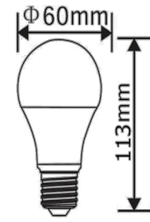

Article / Artikel

E27 LED Lampen

A+

Article Number / Artikelnummer
Article Name / Modell
Barcode
Barcode of the Box
Producer / Hersteller
Brand / Marke
Dimensions / Abmessung
Weight (gram) / Nettogewicht
Housing Material / Gehäusematerial / Gehäusematerial

BA13-01020
10W A60 - E27 Bulb 3000K
8719979060046
8719979060053
Behler
Behler
60.00 mm 113.00 mm 0.00 mm
39.00
Thermoplastic & Aluminium

Electrical Data / Elektrische Daten

Operating Voltage / Betriebsspannung	220-240V AC
Nominal Power Consumption / Nominelle Leistungsaufnahme	10W
Rated Power Consumption / Bemessungs Leistungsaufnahme	10W
Equivalent / Gleichwertig	70W
Nominal Lifetime / Nominelle Lebensdauer	30.000 Hours
Rated Lifetime / Bemessungs Lebensdauer	30.000 Hours
Nominal Mains Frequency / Nominelle Netzfrequenz	50 Hz
Energy efficiency / Energieeffizienzklasse	A+
Weighted Energy Consumption / Gewichteter Energieverbrauch	10 kWh/1000 Hours
Ignition Time / Zündzeit	0,001 seconds
Switching Cycles Up To Failure / Schaltzyklen bis Ausfall	12.500 x
Protection Class / Schutzklasse	IP20
Working Conditions / Arbeitsbedingungen	Normal Working Conditions -20° +45°
Dimmable / Dimmbarkeit	No / Nein

Photometric Data / Lichttechnische Daten

Nominal Luminous Flux / Nomineller Lichtstrom	820 Lumen
Rated Luminous Flux 360° / Bemessungslichtstrom	820 Lumen
Beam Angle / Abstrahlwinkel	220°
Rated Luminous Efficacy Initial / Bemessungs Lichtausbeute Initial	82 LM/W
Color Temperature / Farbtemperatur	3000 Kelvin
Light Color / Lichtfarbe	Warm White / Warmweiß
Color Rendering Index / Farbwiedergabeindex	Ra ≥ 85