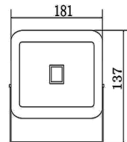

Article / Artikel

A+

led breedstraler

Article Number / Artikelnummer

Article Name / Modell

Barcode

Barcode of the Box

Producer / Hersteller

Brand / Marke

Dimensions / Abmessung

Weight (gram) / Nettogewicht

Housing Material / Gehäusematerial / Gehäusematerial

BT62-03032

30W SMD Flood Light | 6400K Cold White

8605036605186

8605036605186

Behler

Behler

181.00 mm 137.00 mm 34.00 mm

580.00

Die Cast Aluminium

Electrical Data / Elektrische Daten

Operating Voltage / Betriebsspannung	220-240V AC
Nominal Power Consumption / Nominelle Leistungsaufnahme	30W
Rated Power Consumption / Bemessungs Leistungsaufnahme	30W
Equivalent / Gleichwertig	100W
Nominal Lifetime / Nominelle Lebensdauer	30.000 Hours
Rated Lifetime / Bemessungs Lebensdauer	30.000 Hours
Nominal Mains Frequency / Nominelle Netzfrequenz	50 Hz
Energy efficiency / Energieeffizientklasse	A+
Weighted Energy Consumption / Gewichteter Energieverbrauch	30 kWh/1000 Hours
Ignition Time / Zündzeit	0,001 seconds
Switching Cycles Up To Failure / Schaltzyklen bis Ausfall	12.500 x
Switching Cycles Up To Failure / Schaltzyklen bis Ausfall	15.000 x
Protection Class / Schutzklasse	IP65
Working Conditions / Arbeitsbedingungen	Normal Working Conditions -20° +45°
Dimmable / Dimmbarkeit	No / Nein

Photometric Data / Lichttechnische Daten

Nominal Luminous Flux / Nomineller Lichtstrom	2400 Lumen
Rated Luminous Flux 360° / Bemessungslichtstrom	2400 Lumen
Beam Angle / Abstrahlwinkel	100°
Rated Luminous Efficacy Initial / Bemessungs Lichtausbeute Initial	80 LM/W
Color Temperature / Farbtemperatur	6400 Kelvin
Light Color / Lichtfarbe	Cold White / Kaltweiß
Color Rendering Index / Farbwiedergabeindex	Ra ≥ 80

Packaging / Verpackung

Box / Karton	1 Piece / 1 Stück
Packing Unit / Verpackungseinheit	8 Pieces / 8 Stück