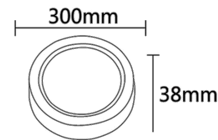

Article / Artikel

Rond LED Plafondlamp

A+

Article Number / Artikelnummer

BP03-32400

Article Name / Modell

24W Recessed Slim Plan Light (3000K Warm White)

Barcode

8605036604080

Barcode of the Box

8605036604080

Producer / Hersteller

Behler

Brand / Marke

Behler

Dimensions / Abmessung

300.00 mm 35.00 mm 0.00 mm

Weight (gram) / Nettogewicht

810.00

Housing Material / Gehäusematerial / Gehäusematerial

Aluminum + PS

Electrical Data / Elektrische Daten

Operating Voltage / Betriebsspannung	220-240V AC
Nominal Power Consumption / Nominelle Leistungsaufnahme	24W
Rated Power Consumption / Bemessungs Leistungsaufnahme	24W
Equivalent / Gleichwertig	75W
Nominal Lifetime / Nominelle Lebensdauer	30.000 Hours
Rated Lifetime / Bemessungs Lebensdauer	30.000 Hours
Nominal Mains Frequency / Nominelle Netzfrequenz	50 Hz
Energy efficiency / Energieeffizienzklasse	A+
Weighted Energy Consumption / Gewichteter Energieverbrauch	24 kWh/1000 Hours
Ignition Time / Zündzeit	0,001 seconds
Switching Cycles Up To Failure / Schaltzyklen bis Ausfall	12.500 x
Protection Class / Schutzklasse	IP20
Working Conditions / Arbeitsbedingungen	Normal Working Conditions -20° +45°
Dimmable / Dimmbarkeit	Yes(with dimmable driver)/Ja(mit dimmbarer trafo)

Photometric Data / Lichttechnische Daten

Nominal Luminous Flux / Nomineller Lichtstrom	1850 Lumen
Rated Luminous Flux 360° / Bemessungslichtstrom	1850 Lumen
Beam Angle / Abstrahlwinkel	120°
Rated Luminous Efficacy Initial / Bemessungs Lichtausbeute Initial	77 LM/W
Color Temperature / Farbtemperatur	3000 Kelvin
Light Color / Lichtfarbe	Warm White / Warmweiß
Color Rendering Index / Farbwiedergabeindex	Ra ≥ 80

Packaging / Verpackung

Box / Karton	1 Piece / 1 Stück
Packing Unit / Verpackungseinheit	20 Pieces / 20 Stück