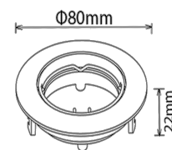

Article / Artikel**Spot Armatuur**

Article Number / Artikelnummer

Article Name / Modell

Barcode

Barcode of the Box

Producer / Hersteller

Brand / Marke

Dimensions / Abmessung

Weight (gram) / Nettogewicht

BH01-CH

Spot Chrome - Round

8719979060824

8719979060831

Behler

Behler

0.00 mm 0.00 mm 0.00 mm